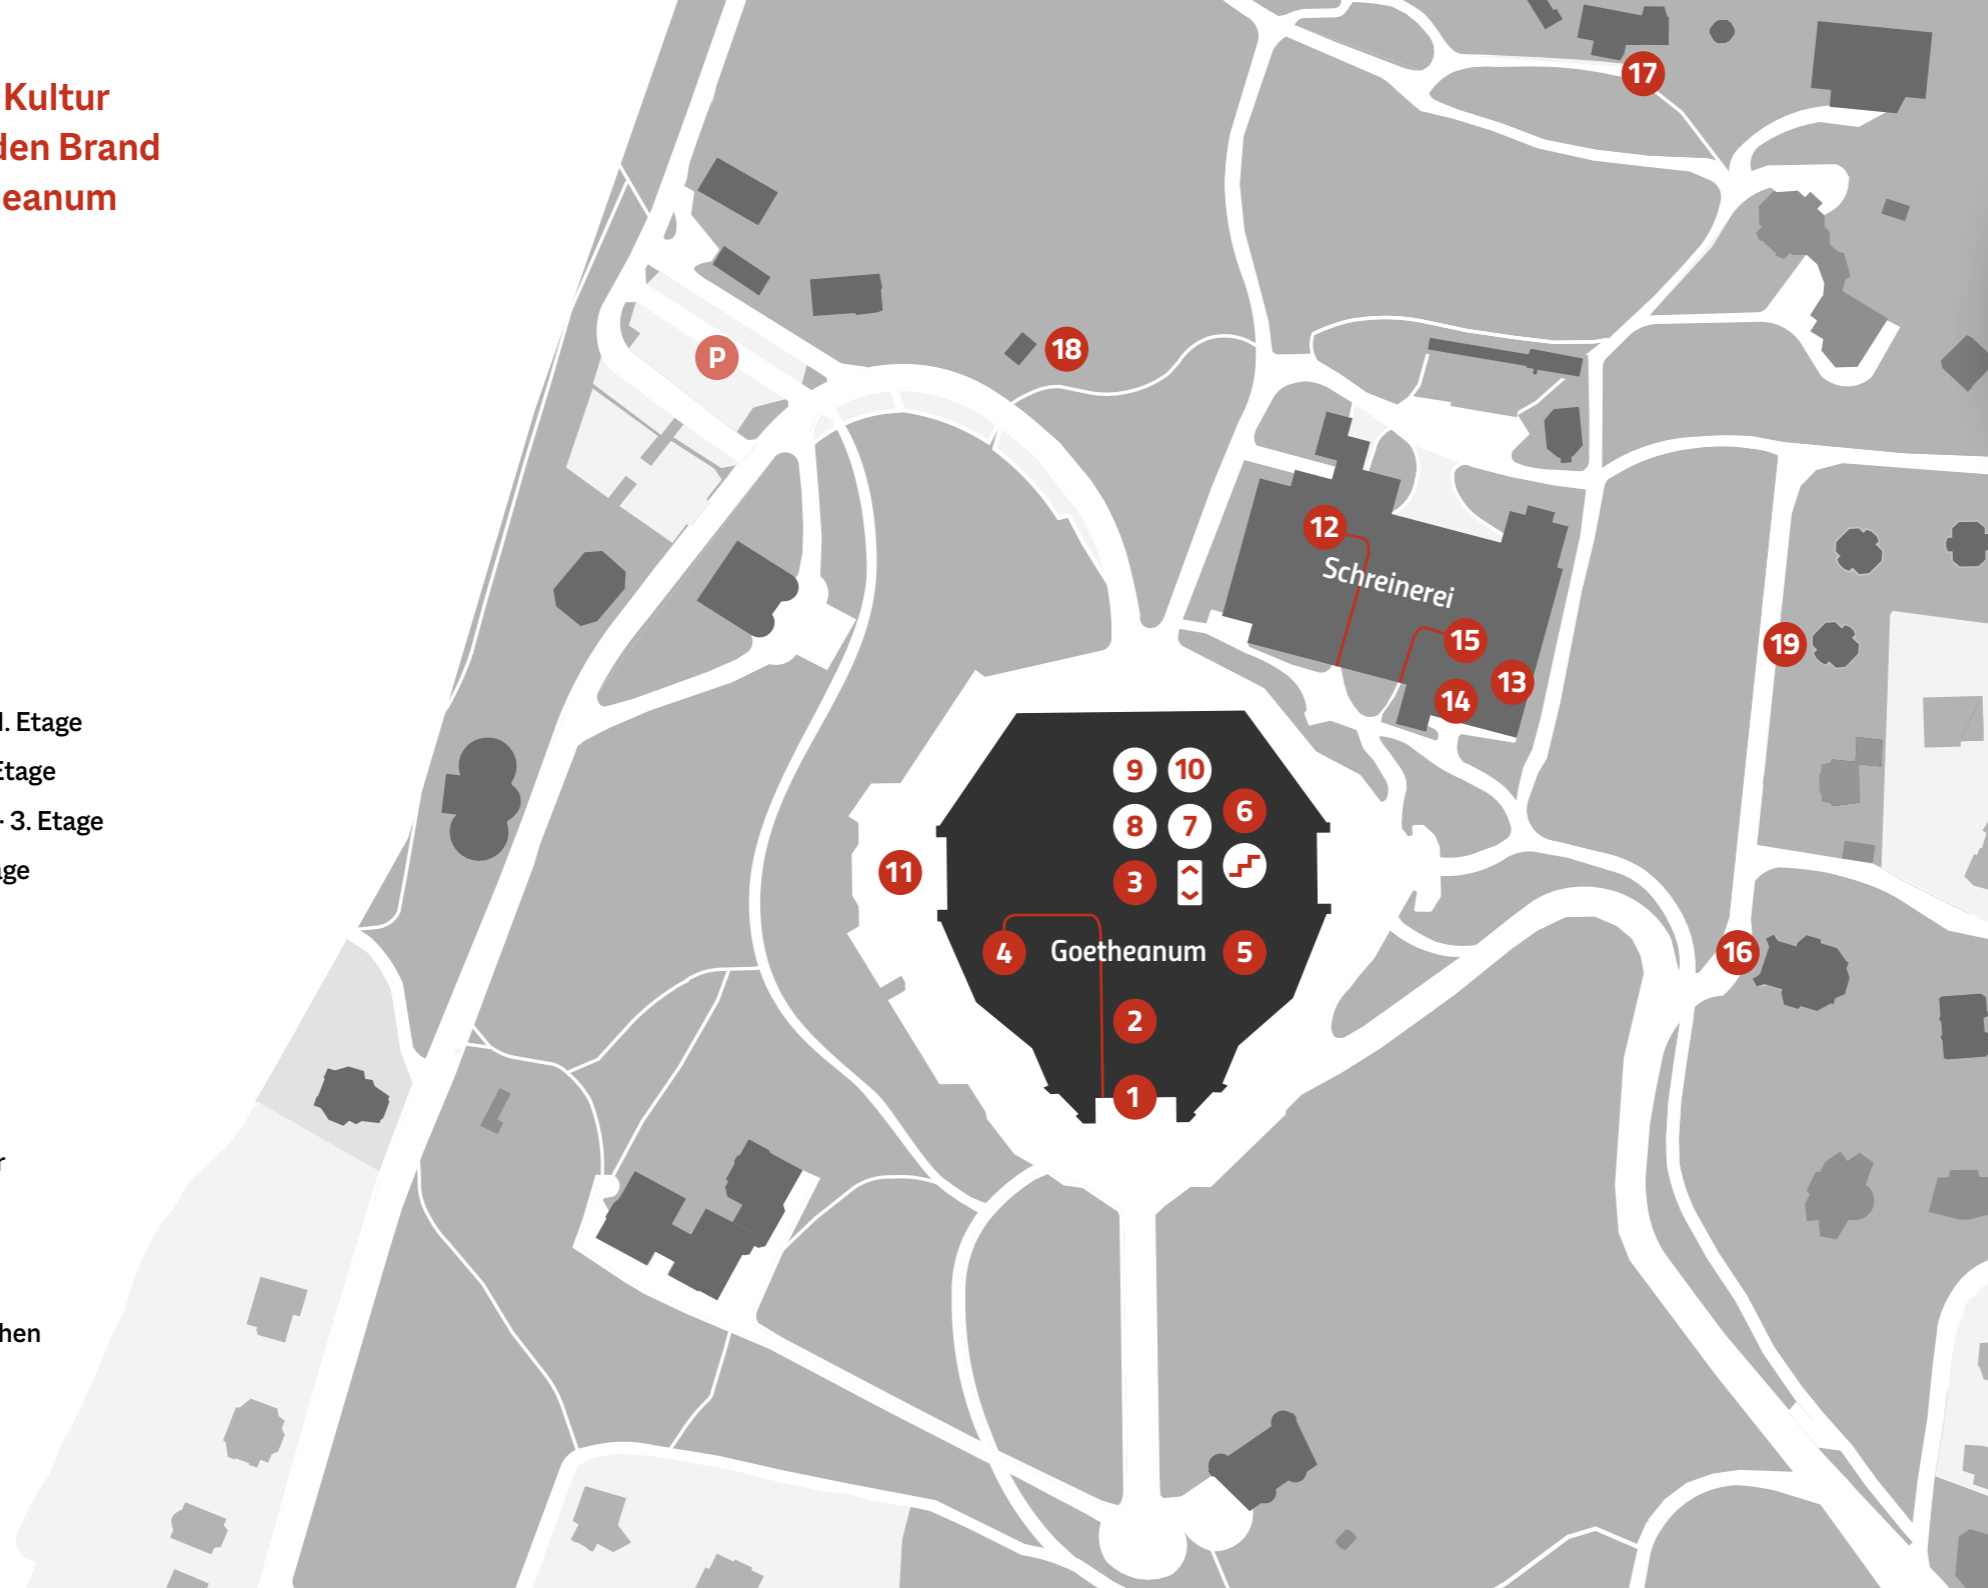

## Eine Nacht voller Kultur im Gedenken an den Brand des Ersten Goetheanum

- 1 Haupteingang
- 2 Westtreppenhaus
- 3 Grundsteinsaal · EG
- 4 Terrassensaal · EG
- 5 Wandelhalle · EG
- 6 Englischer Saal · EG
- ↕ Südtreppenhaus
- ☒ Süd-Lift
- 7 Konferenzraum · 1. Etage
- 8 Grosser Saal · 2. Etage
- 9 Südtreppenhaus · 3. Etage
- 10 Südatelier · 4. Etage
- 11 Nordplatz
- 12 Schreinereisaal
- 13 Schreinerei Süd
- 14 Hochatelier
- 15 Rudolf Steiner Atelier
- 16 Haus de Jaager
- 17 Kepler Sternwarte
- 18 Helene Finckh Häuschen
- 19 Eurythmiehaus
- P Parkplatz